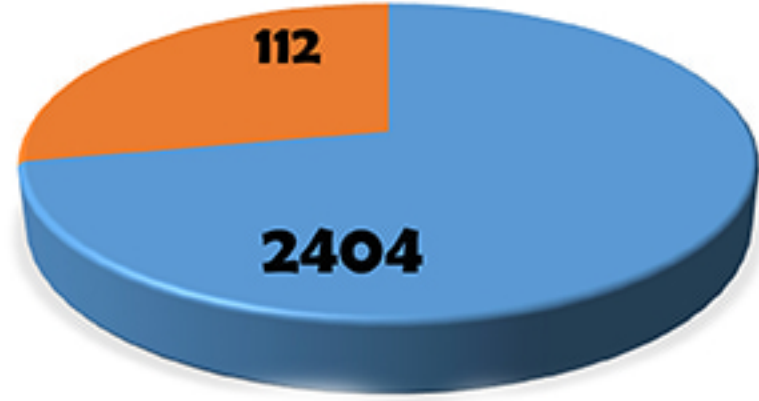

ZİYARETÇİ SAYISI

- Katılan öğrenci sayısı
- Katılan öğretmen sayısı

2016 ZİYARETÇİ SAYISI
2516

**KARAMAN
İL MİLLİ EĞİTİM MÜDÜRLÜĞÜ**

**KARAMAN
REHBERLİK VE ARAŞTIRMA MERKEZİ MÜDÜRLÜĞÜ**

2016 Üniversite Tanıtım Fuarı Sonuç Raporu